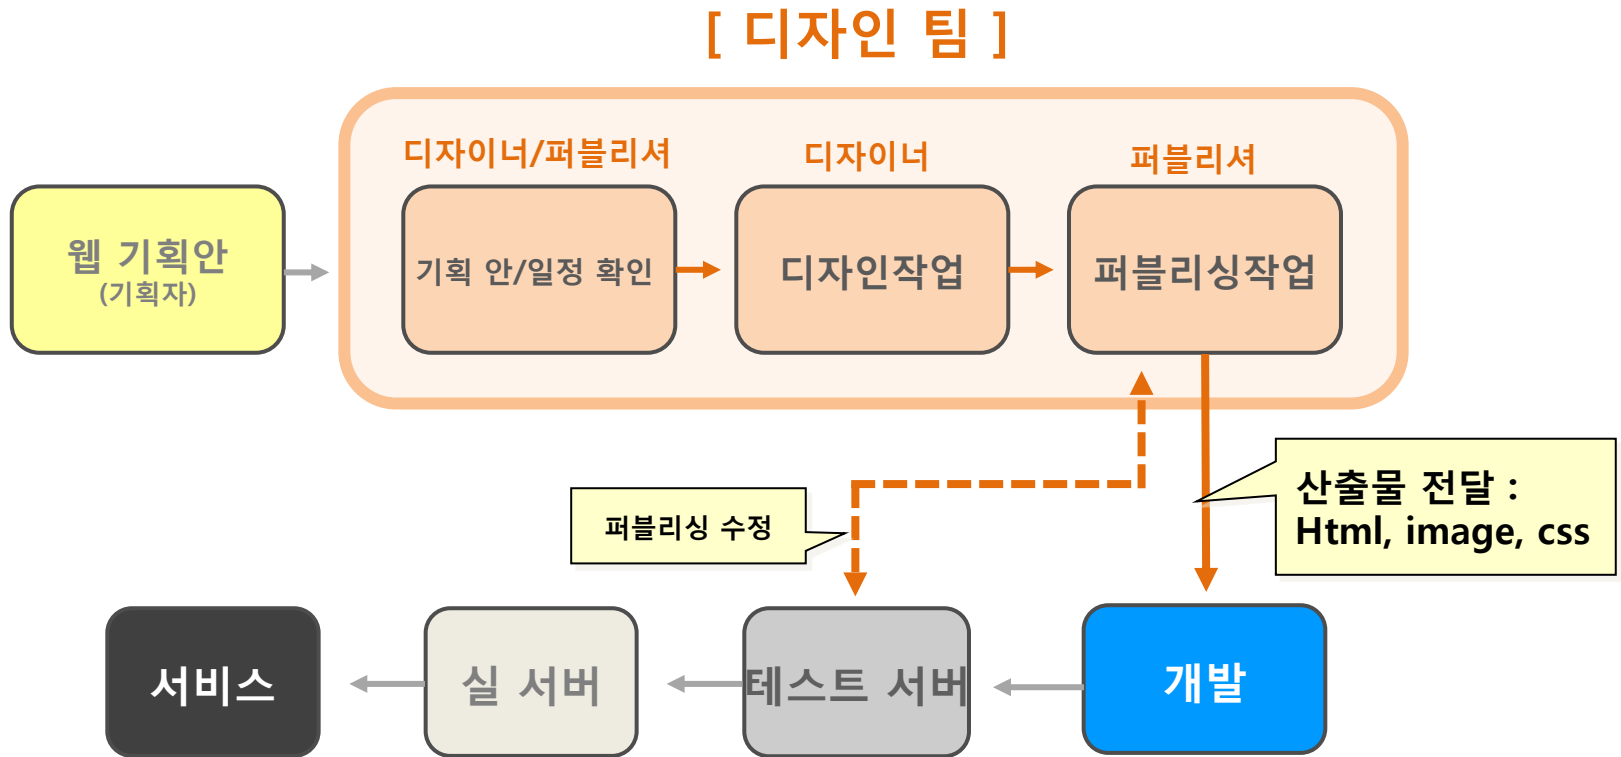

- BI & 컨셉
 - 프로세스
 - 담당자&작업기간
-

디자인

1. 로고
2. 컬러
3. 폰트
4. 상단메뉴(right)
5. 풋터(copyright)

퍼블리싱

1. 레이아웃
2. HTML 구조화
3. Device별 서비스범위

공통 사항

BI & 컨셉

■ 국문/영문/일문 타입

팻브리지 / PATBRIDGE / パットブリッジ

■ 컨셉

한국과 일본의 연결, 융합을 의미
서로 다른 두 가지 컬러, 패턴을 교차하여 융합을 표현

<BI 작업 : 디자인팀 2008.02 >

프로세스

담당자 & 작업기간

PATBRIDGE 담당자

- 디자이너 : 유다혜 사원
- 퍼블리셔 : 이지선 대리 / 정주영 (외주)
- 기획 : 이진형 과장, 정진옥 대리
- 개발 : 서비스개발팀 안광식 과장