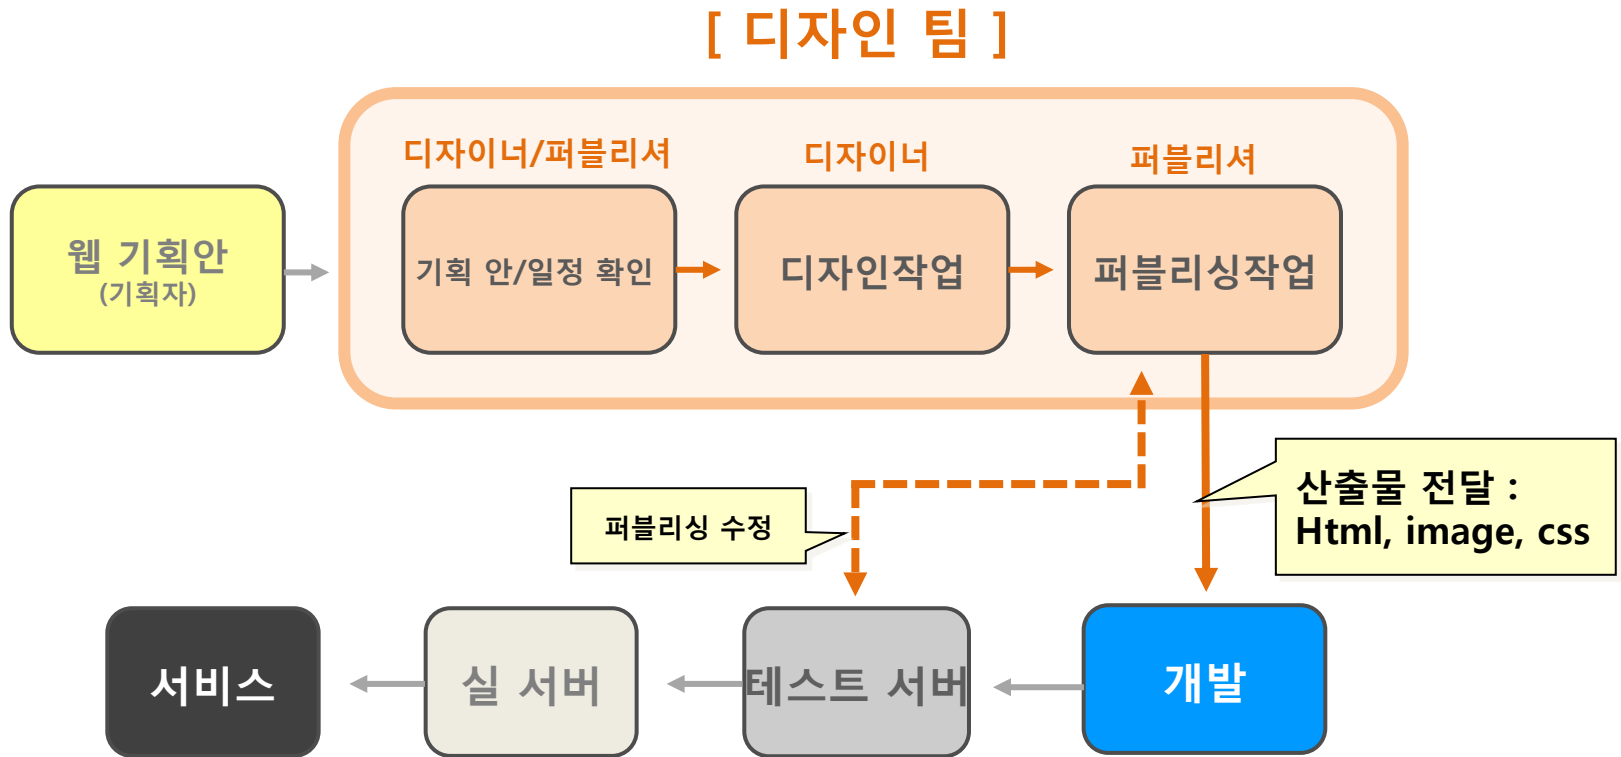

■ 국문/영문 타입

- **별도의 BI를 제작하지 않고 연구과제 명을 텍스트 형태로 표기**

■ 컨셉

- 연구과제의 특성에 맞도록 신뢰성을 줄 수 있는 블루 계열의 색을 선택 하였다.
- 프로젝트를 생성하고 검색/정비/분석하는 주요 기능에 맞춰 심플하고 간결한 UI로 구성되었다.

프로세스

※ 제작 당시의 프로세스임.

담당자 & 작업기간

ATC 담당자