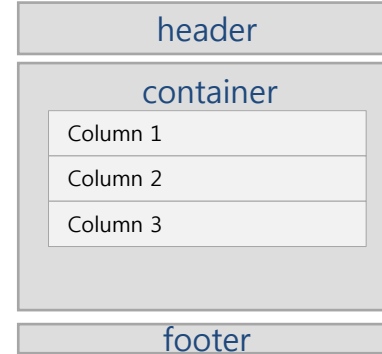

1. 로그인

 Copyright 2014 WIPS Co.,Ltd. All rights reserved.

2. 검색 / 보고서뷰어

Copyright 2014 WIPS Co.,Ltd. All Lights reserved.

퍼블리싱

레이아웃

메인

- 중앙정렬
- 가로사이즈 : 944px
- 고정형

검색/검색결과

- 왼쪽정렬
- 최소사이즈 : 1000px

상세보기

팝업

- type1: 400px
- type2: 600px
- type3: 700px
- type4: 770px
- type5: 가변 (1000px)

새창

- type1: 메뉴있음/가변형(1000px)
- type2: 메뉴없음/가변형(1000px)

HTML 구조화