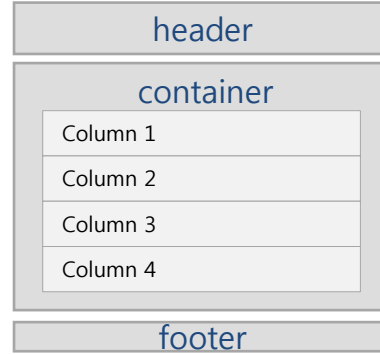

1. 로그인

 Copyright 2014 WIPS Co.,Ltd. All rights reserved.

2. 검색 / 보고서뷰어

Copyright 2014 WIPS Co.,Ltd. All Lights reserved.

퍼블리싱

레이아웃

메인

- 중앙정렬
- 가로사이즈 : 944px
- 고정형

검색/검색결과

- 왼쪽정렬
- 최소사이즈 : 1000px

상세보기

팝업

- type1: 400px
- type2: 600px
- type3: 700px
- type4: 770px
- type5: 가변 (1000px)

새창

- type1: 메뉴있음/가변형(1000px)
- type2: 메뉴없음/가변형(1000px)

HTML 구조화